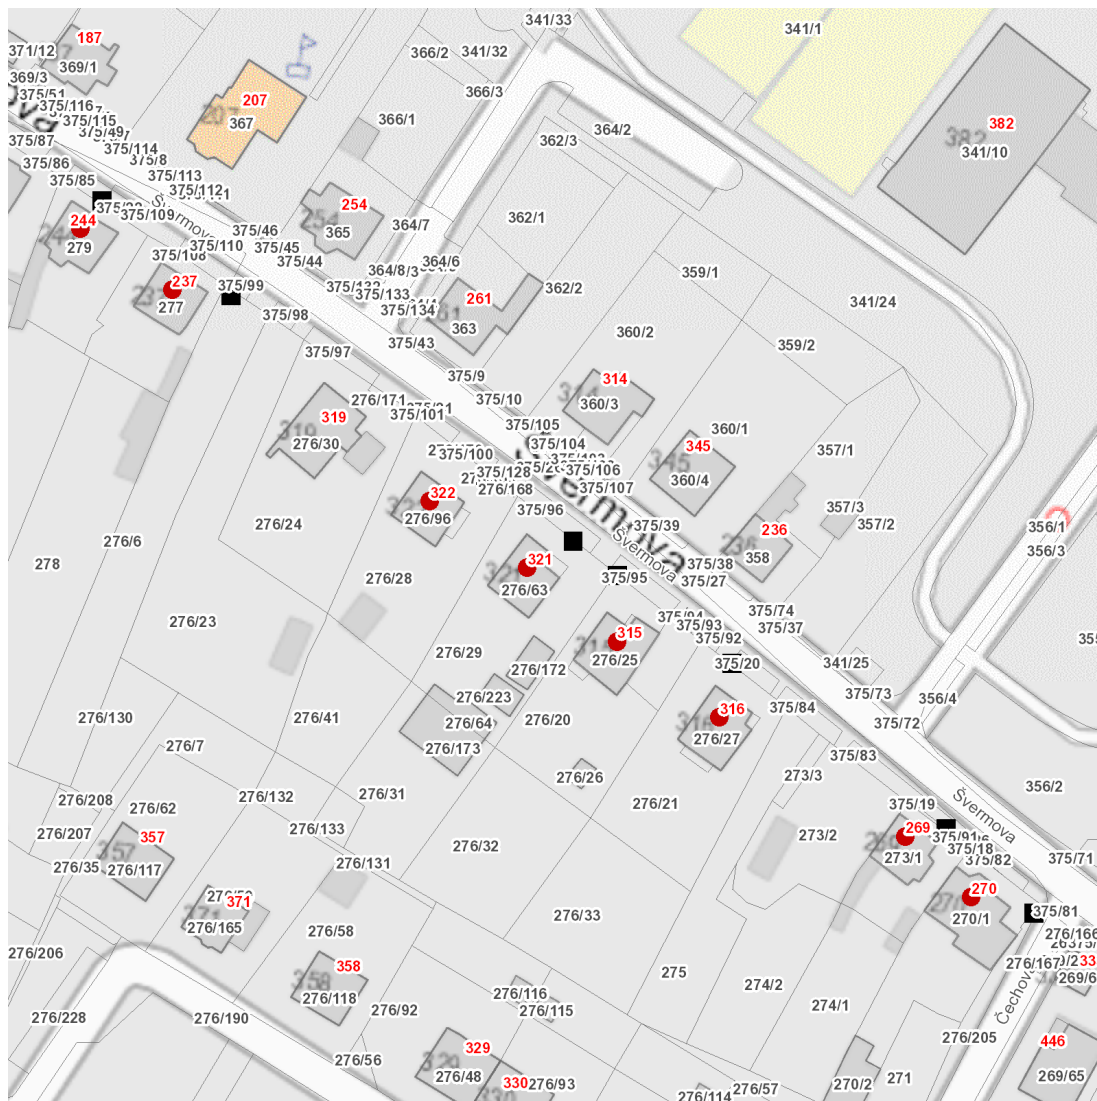

dne **14. 11. 2024** od **7:30** do **14:30** hodin

Plánovaná odstávka zahrnuje tyto lokality:**Březno (okres Chomutov)****Švermova: č. p. 237, 244, 269, 270, 315, 316, 321, 322**

UPOZORNĚNÍ

Dotčené zařízení distribuční soustavy je nutné i v době odstávky považovat za zařízení pod napětím, a proto vás žádáme o dodržení všech zásad bezpečnosti a provedení opatření potřebných k zamezení případných škod na zdraví a majetku. | Provozovatelé výroben elektřiny jsou povinni zajistit přerušení dodávky elektřiny z výroby do vypnutého úseku distribuční soustavy.

NEJDE VÁM ELEKTŘINA...

TIP: Registrujte se zdarma na www.cezdistribuce.cz/sluzba a informace o odstávkách elektřiny budete dostávat e-mailem nebo SMS. U poruch zasíláme SMS s předpokládanou dobou obnovení dodávek. | Aktuální stav dodávek elektřiny na konkrétní adrese zjistíte snadno, rychle a bez registrace na portále **Bez Štávy** (www.bezstavy.cz).

dne 14. 11. 2024 od 7:30 do 14:30 hodin**Orientační mapový podklad odstávkou dotčených lokalit****VYSVĚTLIVKY**

- – adresy dotčené odstávkou elektřiny
- – místa připojení k elektrické síti dotčená odstávkou

INFORMACE ZASLÁNA

IDDS: i6hbu8h (Obec Březno)