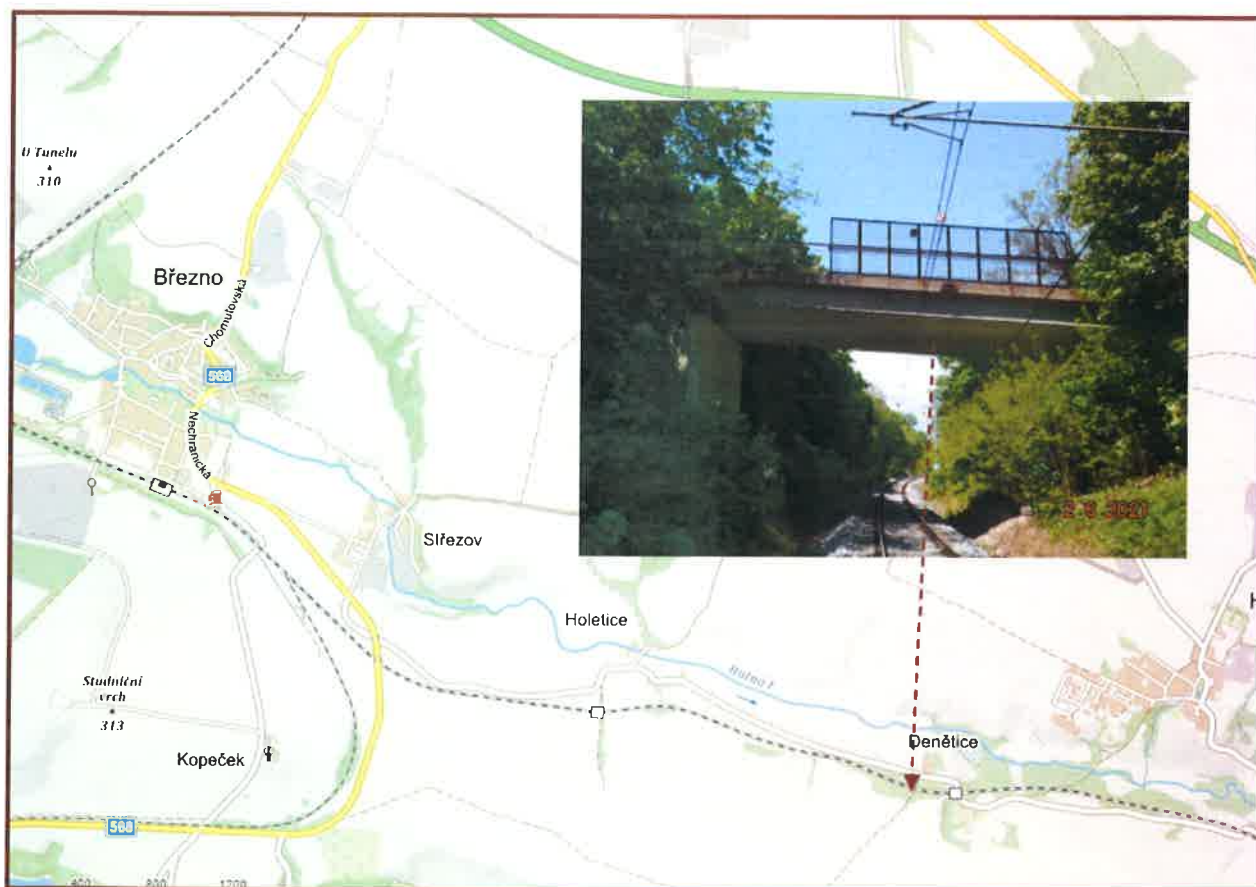

HLAVNÍ MOSTNÍ PROHLÍDKA

mostního objektu
ev.č. SO 3080

přes elektrifikovanou trať ČD v km
111.380 Březno – Žatec – Počeradý
v obci Denětice

Datum :

02. červen 2021

Zpracovatel :

INSKY
spol. s r. o.

[Handwritten signature]