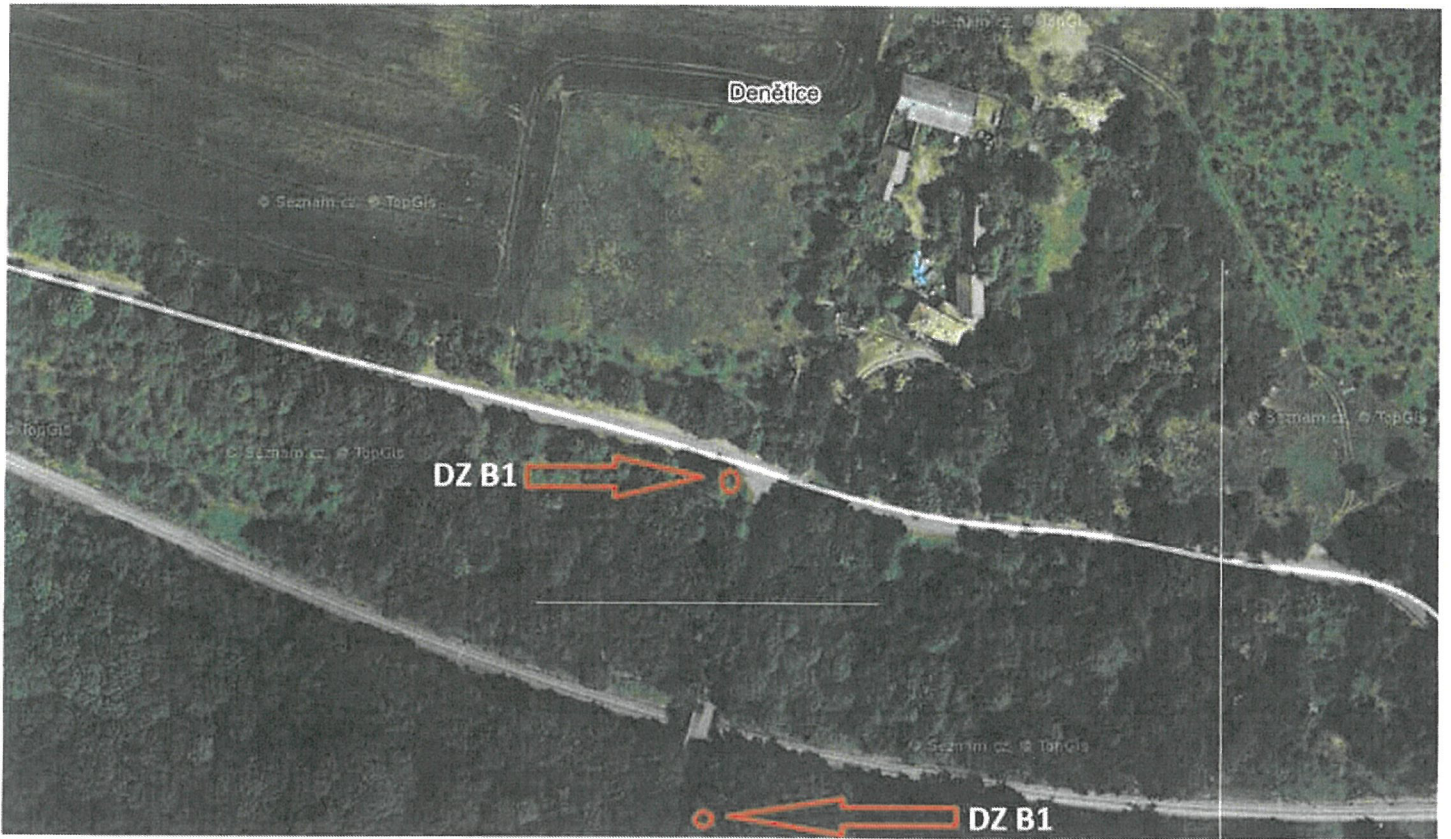

HLAVNÍ MOSTNÍ PROHLÍDKA

mostního objektu
ev.č. SO 3080

přes elektrifikovanou trať ČD v km
111.380 Březno – Žatec – Počeradý
v obci Denětice

Datum :

02. červen 2021

Zpracovatel :

INSKY
spol. s r. o.

[Handwritten signature]